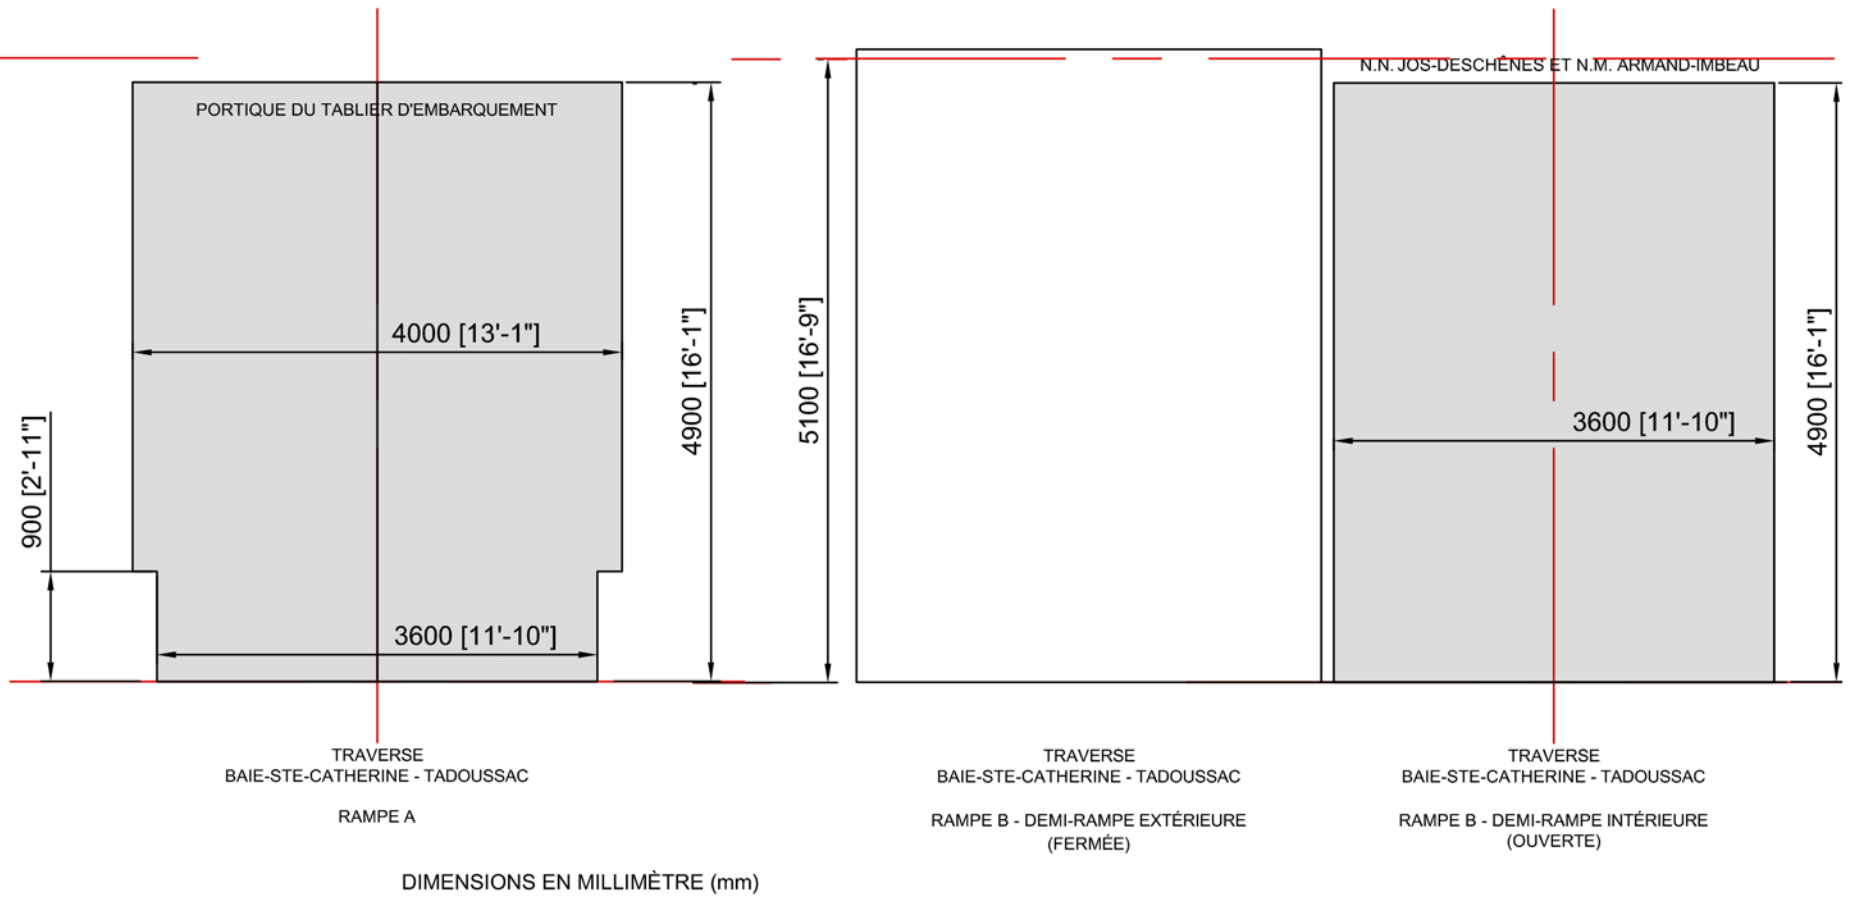

NAVIRE DE RELÈVE  
(APPELER POUR LA PÉRIODE):  
N.M FÉLIX-ANTOINE-SAVARD

GABARIT MAXIMAL DE LA TRAVERSE FLUVIALE

MÊME SI LES DIMENSIONS DE VOTRE TRANSPORT SE TROUVENT À L'INTÉRIEUR DE CE GABARIT,  
VOUS DEVEZ VALIDER VOTRE PASSAGE ET OBTENIR VOTRE AUTORISATION AUPRÈS DE LA TRAVERSE LOCALE.  
VOUS DEVREZ PRÉSENTER L'AUTORISATION SUR PLACE.